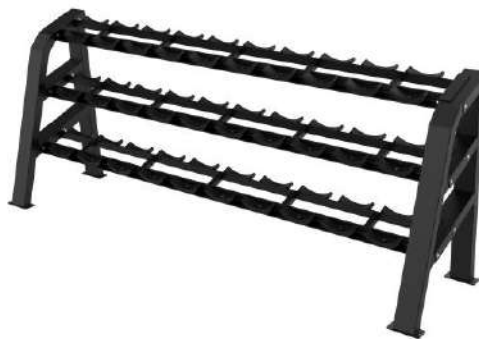

LINHA BF1

Bedin
Fit
ESPECIALIZADA EM

Kettlebell rack

COD: BF1-5096

Dumbbell rack

COD: BF1-5045

Dumbbell rack

COD: BF1-5032

LINHA BF1

Bedin
Fit
ESPECIALIZADO EM FITNESS

Rack de barras

COD: BF1-5029

Suporte de anilhas

COD: BF1-5028

/BF2

ARTICULADOS